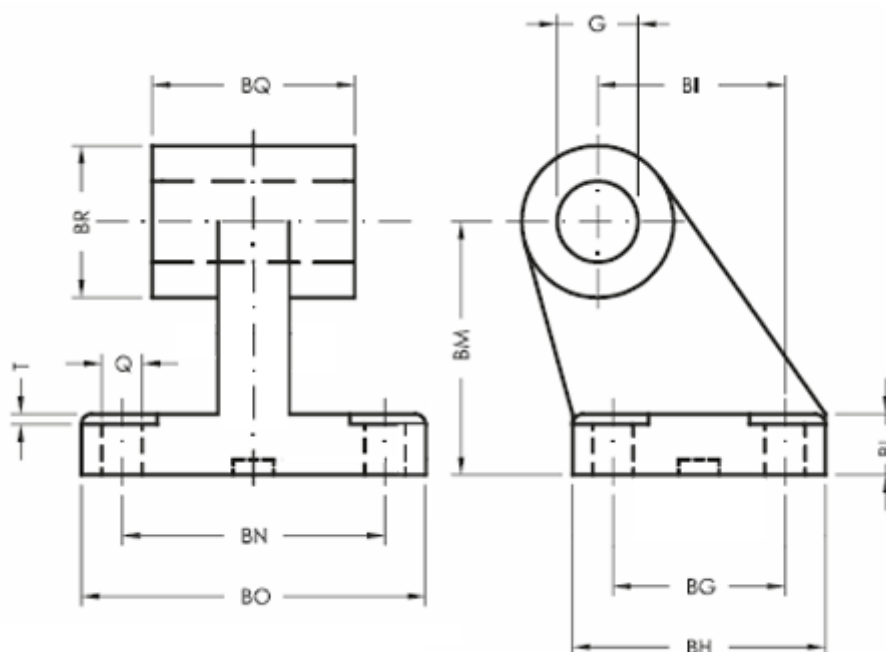

Varenummer: 587005780
Beskrivelse: Vinklet drejebeslag, type RP107-0057/80
for 80 mm cylinder

Mål

BG = 40	BR	= 30
BH = 60	Cylinderstørrelse	= 80
BI = 47	G	= 16
BL = 14	M	= 18
BM = 63	Q	= 11.0
BN = 66		
BO = 86		
BQ = 50		